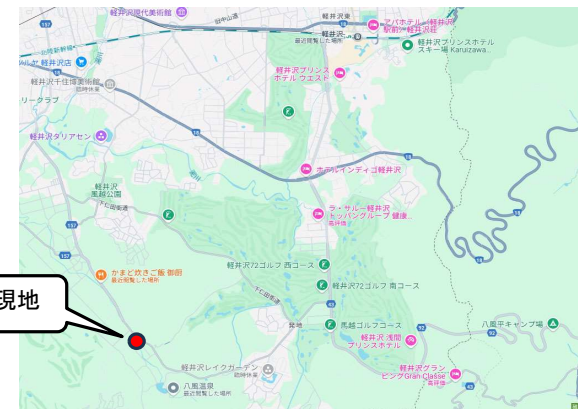

南軽井沢土地

価格	1,770万円
所在	北佐久郡軽井沢町大字発地字上郷1628番1
交通	北陸新幹線「軽井沢」駅 車約12分 (約7.5km)

南軽井沢 土地	
土地面積	549.41㎡ (約166坪)
地目	宅地
都市計画	非線引区域
建ぺい率	50%
容積率	100%
建物後退	道路より2m 隣地より1m
水道	公営水道
下水	公共下水
接道	北西側 農道
	南西側 公道 町道2-161号線
現況	古屋あり
取引形態	売主
土地内に古家屋あり、解体予定 (更地渡し)	
発地市庭 車5分	
軽井沢IC 車14分	
かまど炊きご飯 御厨 車2分	
八風温泉 車4分	
軽井沢72 北コース 車6分	

売り土地 南軽井沢549.41㎡

土地 549.41㎡ 1,770万円

北陸新幹線軽井沢駅 車12分
碓井軽井沢IC 車14分
浅間山 眺望あり

- 発地市庭 車5分
- 軽井沢72 北コース 車6分

Kenstaff

東京都知事 (6) 第75302号
有限会社ケンスタッフ

東京都東久留米市東本町13-9 102

連絡先
携帯 090-4811-4435
TEL 042-446-9690
Mail nishi@ken-staff.com

担当：西

取引形態：売主