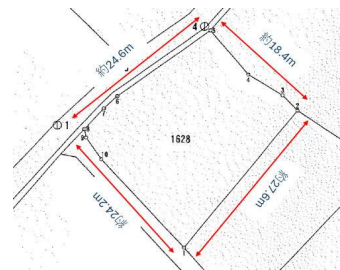

南軽井沢土地

価格	1,770万円
所在	北佐久郡軽井沢町大字発地字上郷1628番1
交通	北陸新幹線「軽井沢」駅 車約12分 (約7.5km)

南軽井沢 土地	
土地面積	549.41㎡ (約166坪)
地目	宅地
都市計画	非線引区域
建ぺい率	50%
容積率	100%
建物後退	道路より2m 隣地より1m
水道	公営水道
下水	公共下水
接道	北西側 農道
	南西側 公道 町道2-161号線
現況	古屋あり
取引形態	売主
土地内に古家屋あり、解体予定 (更地渡し)	
発地市庭 車5分	
軽井沢IC 車14分	
かまど炊きご飯 御厨 車2分	
八風温泉 車4分	
軽井沢72 北コース 車6分	

売り土地 南軽井沢549.41㎡

土地 549.41㎡ 1,770万円

北陸新幹線軽井沢駅 車12分
碓井軽井沢IC 車14分
浅間山 眺望あり

- 発地市庭 車5分
- 軽井沢72 北コース 車6分

Kenstaff

東京都知事 (6) 第75302号
有限会社ケンスタッフ

東京都東久留米市東本町13-9 102

連絡先
携帯 090-4811-4435
TEL 042-446-9690
Mail nishi@ken-staff.com

担当：西

取引形態：売主