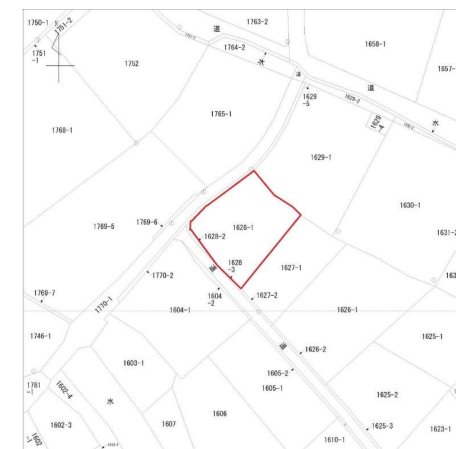

南軽井沢土地

価格	1,770万円
所在	北佐久郡軽井沢町大字発地字上郷1628番1
交通	北陸新幹線「軽井沢」駅 車約12分 (約7.5km)

南軽井沢 土地	
土地面積	549.41㎡ (約166坪)
地目	宅地
都市計画	非線引区域
建ぺい率	50%
容積率	100%
建物後退	道路より2m 隣地より1m
水道	公営水道
下水	公共下水
接道	北西側 農道
	南西側 公道 町道2-161号線
現況	古屋あり
取引形態	売主
土地内に古家屋あり、解体予定 (更地渡し)	
発地市庭 車5分	
軽井沢IC 車14分	
かまど炊きご飯 御厨 車2分	
八風温泉 車4分	
軽井沢72 北コース 車6分	

売り土地 南軽井沢549.41㎡

土地 549.41㎡ 1,770万円

北陸新幹線軽井沢駅 車12分
碓井軽井沢IC 車14分
浅間山 眺望あり

- 発地市庭 車5分
- 軽井沢72 北コース 車6分

Kenstaff

東京都知事 (6) 第75302号
有限会社ケンスタッフ

東京都東久留米市東本町13-9 102

連絡先
携帯 090-4811-4435
TEL 042-446-9690
Mail nishi@ken-staff.com

担当：西

取引形態：売主